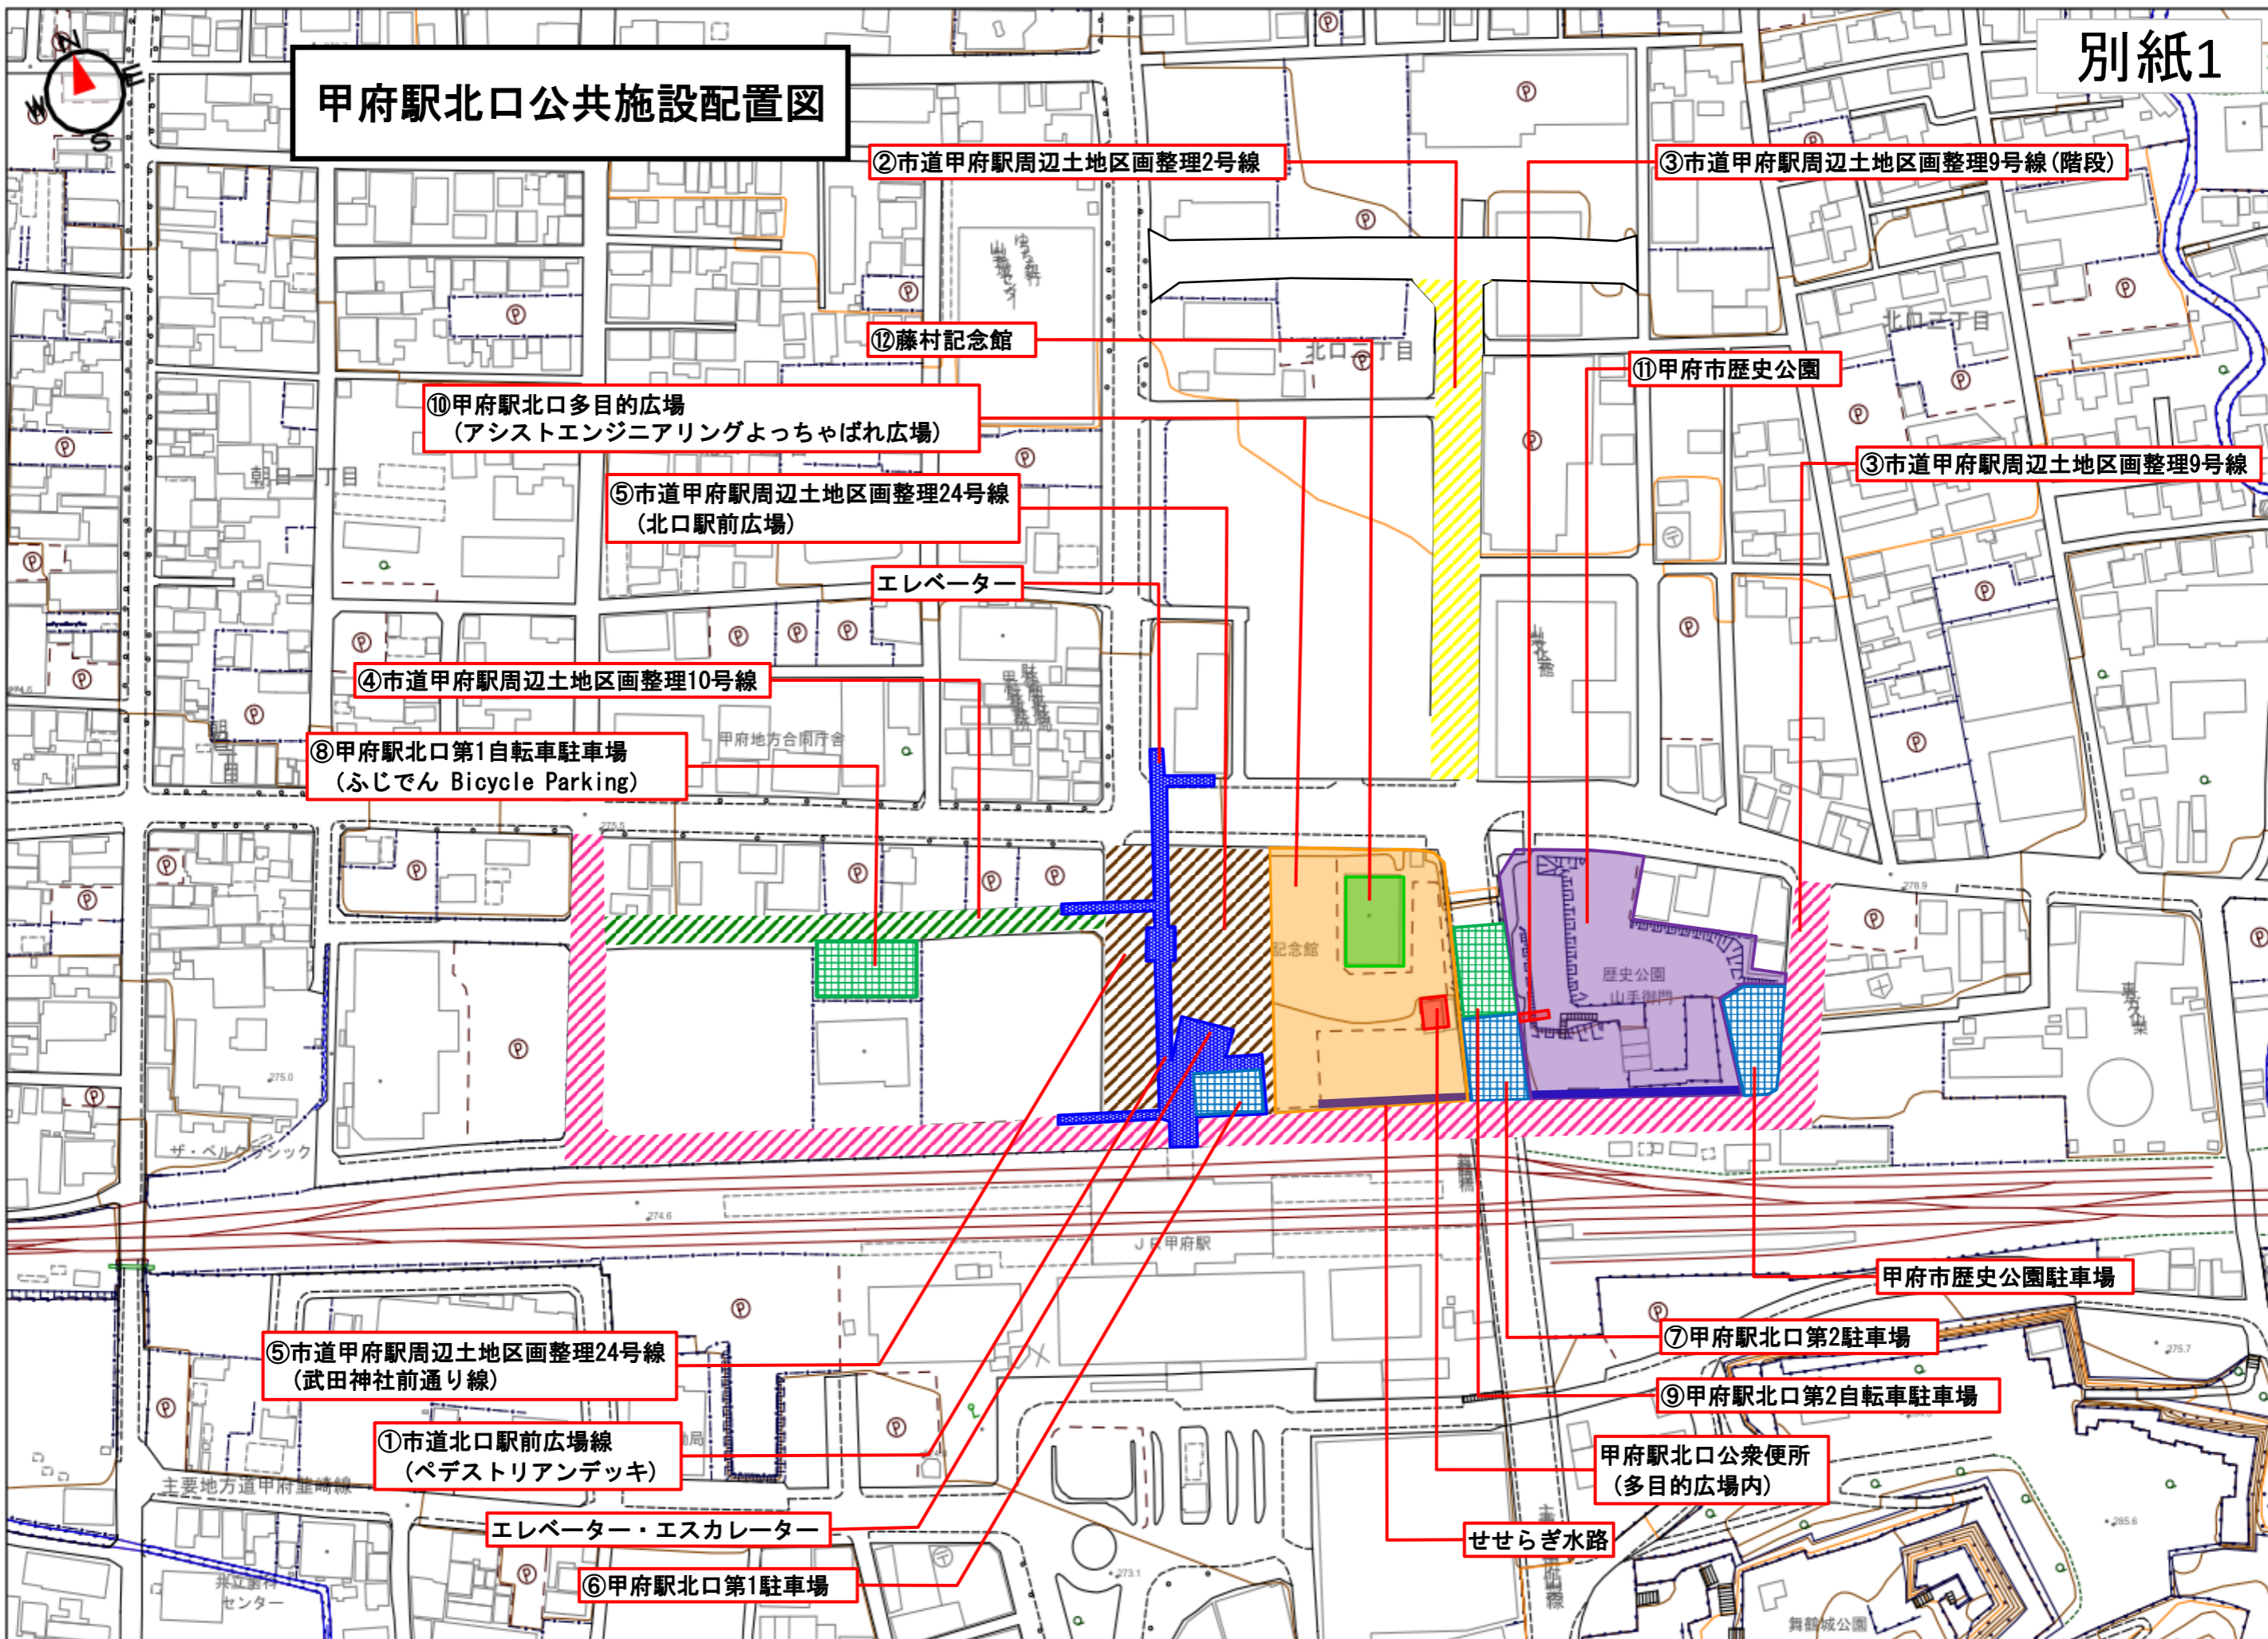

甲府駅北口公共施設配置図

②市道甲府駅周辺土地区画整理2号線

③市道甲府駅周辺土地区画整理9号線(階段)

⑫藤村記念館

⑪甲府市歴史公園

⑩甲府駅北口多目的広場
(アシストエンジニアリングよっちゃばれ広場)

③市道甲府駅周辺土地区画整理9号線

⑤市道甲府駅周辺土地区画整理24号線
(北口駅前広場)

エレベーター

④市道甲府駅周辺土地区画整理10号線

⑥甲府駅北口第1自転車駐車場
(ふじでん Bicycle Parking)

甲府市歴史公園駐車場

⑤市道甲府駅周辺土地区画整理24号線
(武田神社前通り線)

⑦甲府駅北口第2駐車場

①市道北口駅前広場線
(ペDESTリアンデッキ)

⑨甲府駅北口第2自転車駐車場

エレベーター・エスカレーター

甲府駅北口公衆便所
(多目的広場内)

⑥甲府駅北口第1駐車場

せせらぎ水路