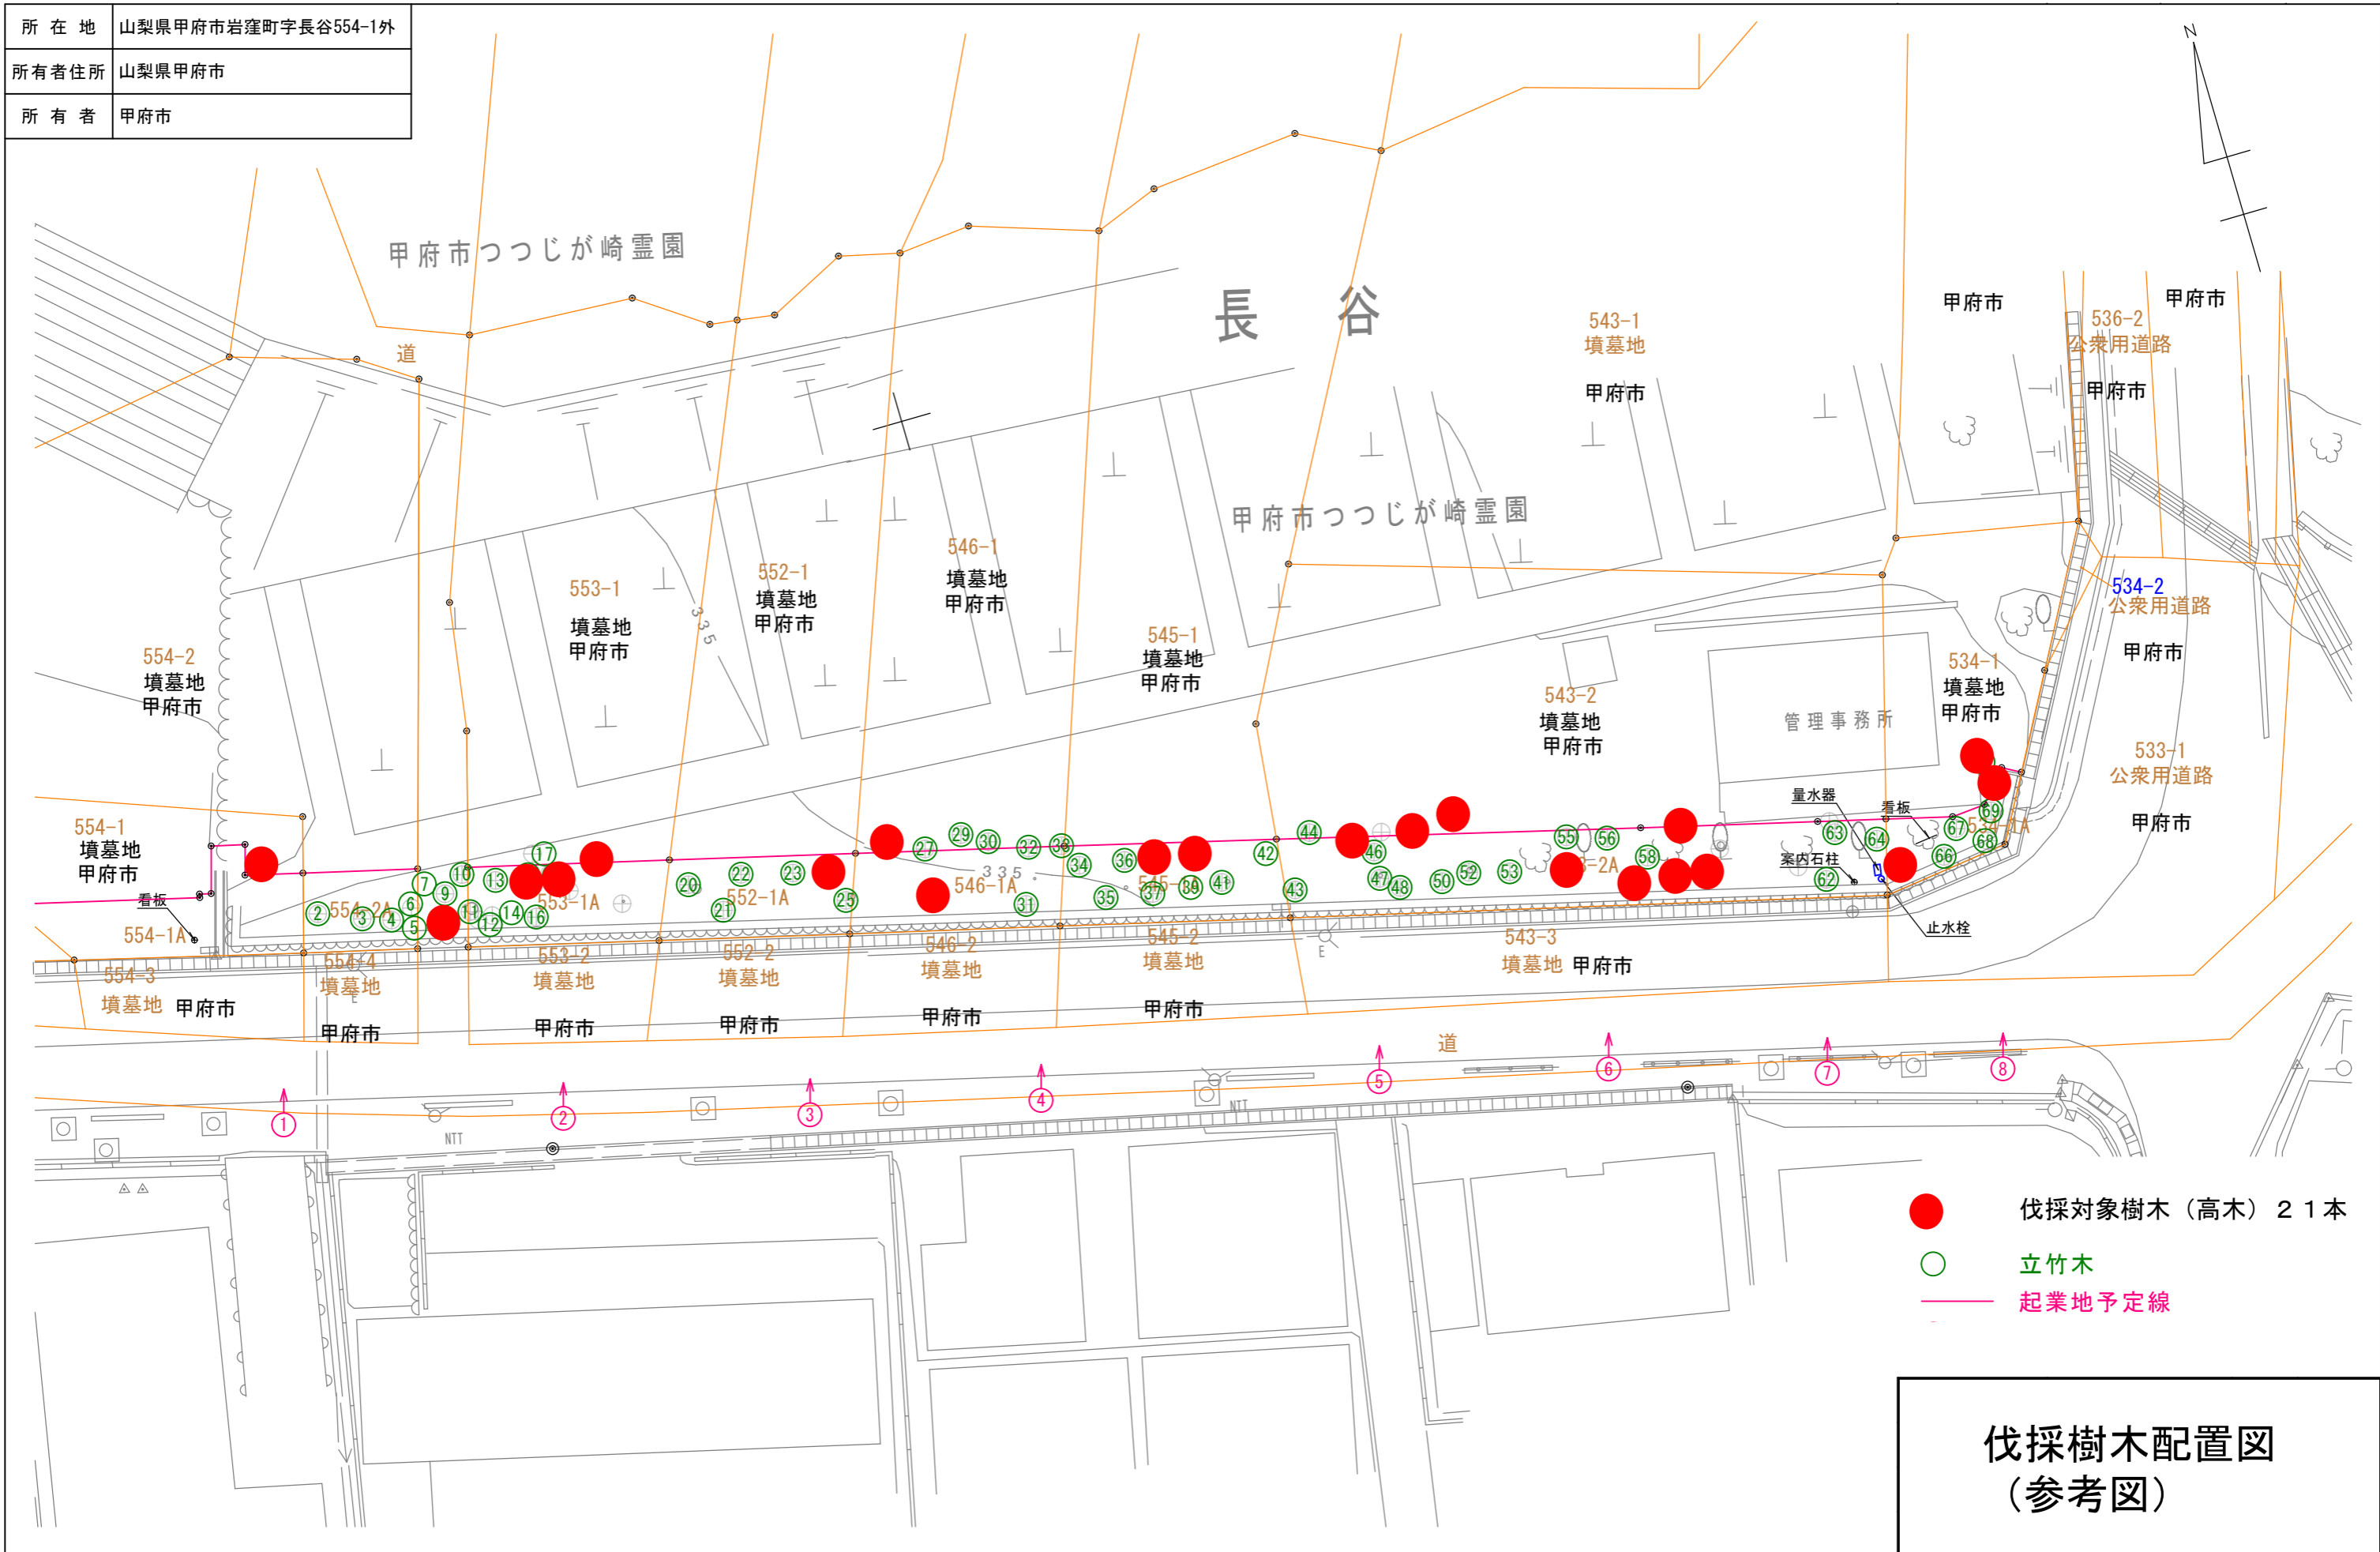

所在地	山梨県甲府市岩窪町長谷554-1外
所有者住所	山梨県甲府市
所有者	甲府市

- 伐採対象樹木 (高木) 21本
- 立竹木
- 起業地予定線

**伐採樹木配置図
(参考図)**