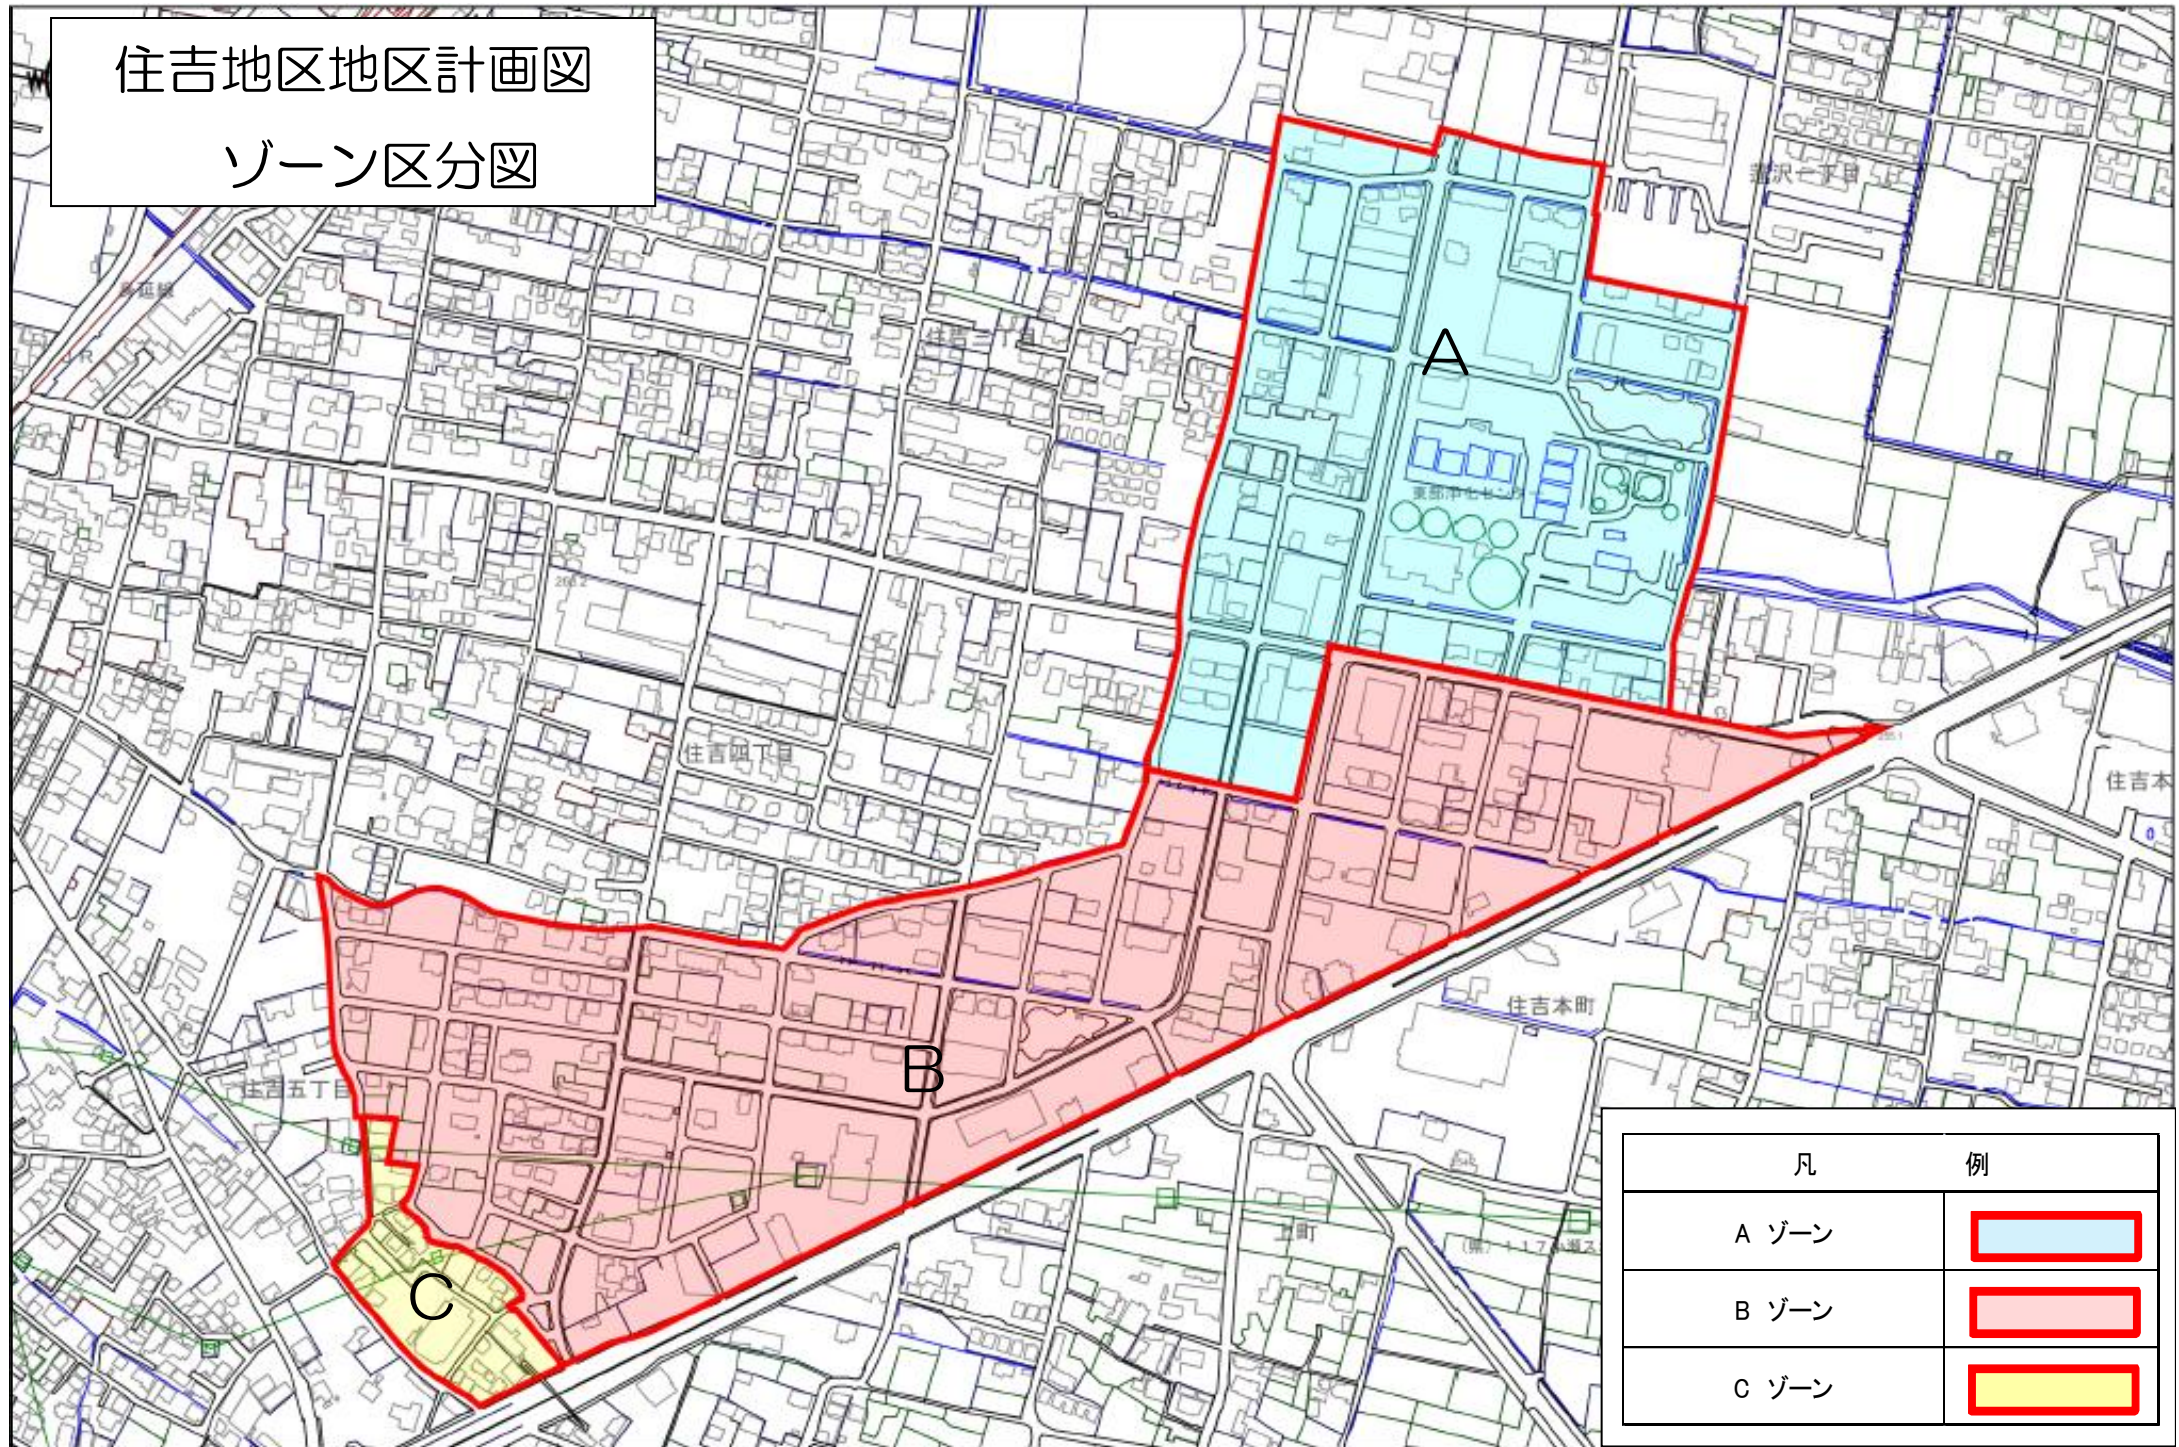

住吉地区地区計画図
ゾーン区分図

凡	例
A ゾーン	
B ゾーン	
C ゾーン	