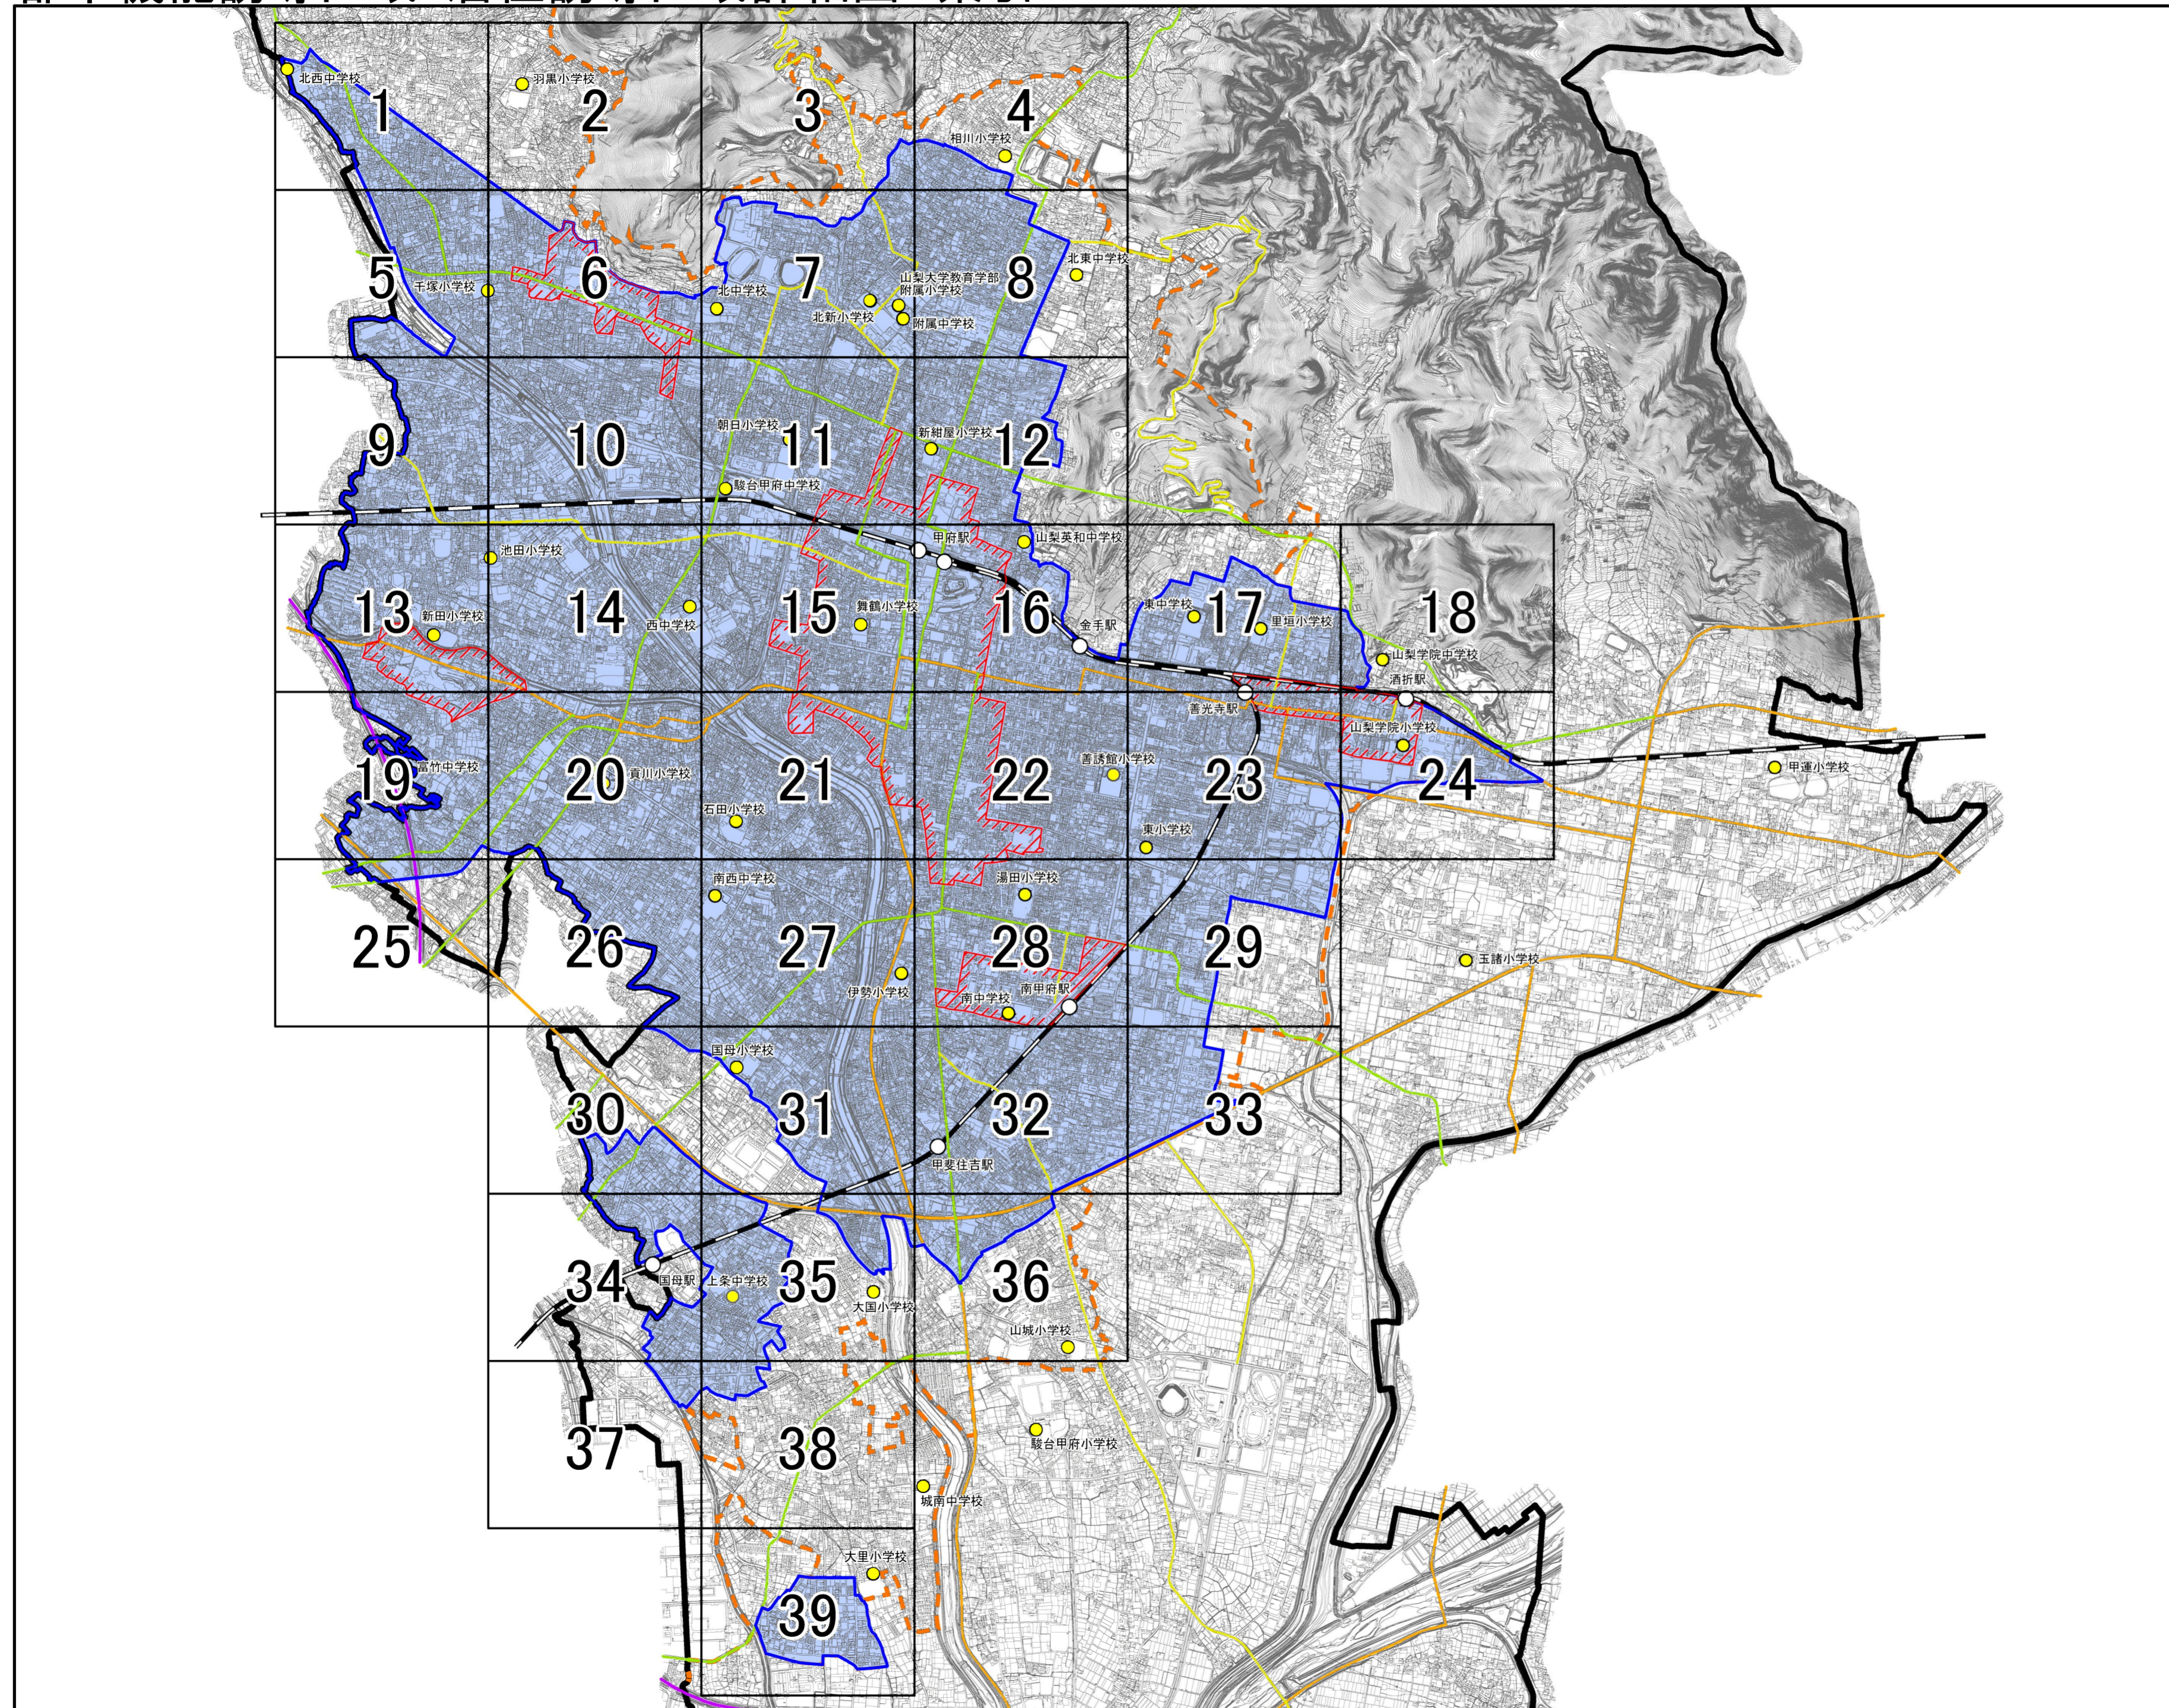

都市機能誘導区域・居住誘導区域詳細図 索引

凡例

- 都市機能誘導区域
- 居住誘導区域
- 市街化区域
- 行政区域

主要道路

- 高速道路
- 国道
- 主要地方道
- 一般県道
- 鉄道
- 小中学校