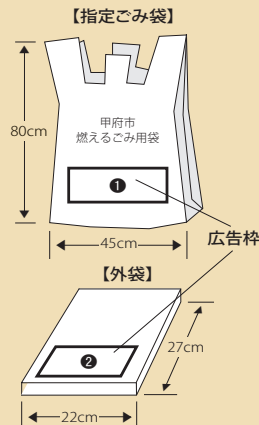

◇掲載イメージ

募集期間 2月1日(金)~22日(金)

申込方法 広告掲載申込書に必要書類を添えて、〒400-0831 上町601-4 減量課まで郵送または持参(2月22日(金)必着)

※広告掲載申込書は減量課(環境センター内)にあります。また、市ホームページからもダウンロード可。広告掲載の可否については、市広告掲載要綱・基準などに基づいて、市広告審査委員会でも審査し決定します。掲載基準など詳しくはお問い合わせ、または市ホームページをご覧ください。

申問 減量課…☎(241)4327

★甲府市の人口(平成25年1月1日現在、外国人住民を含む): 195,658人(男: 94,813人、女: 100,845人) / 世帯数: 88,714世帯