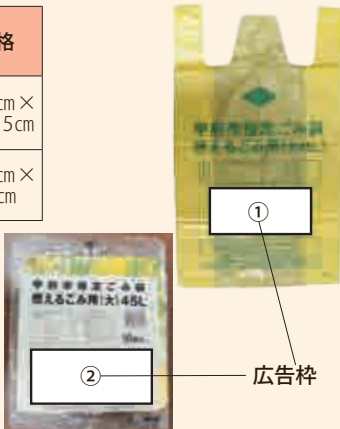

◇掲載イメージ

申込期間 2月2日(月)～20日(金)
申込方法 広告掲載申込書に必要書類を添えて、〒400-0831 上町601-4 減量課まで郵送または持参(2月20日(金)必着)
※広告掲載申込書は減量課(環境センター内)もしくは、市ホームページからもダウンロードすることができます。広告掲載の可否については、市広告掲載要綱・基準などに基づいて、市広告審査委員会で審査し決定します。掲載基準など詳しくはお問い合わせいただくか、市ホームページをご覧ください

☎減量課…☎(241)4327

★甲府市の人口(平成27年1月1日現在、外国人住民を含む): 193,546人(男: 93,742人、女: 99,804人) / 世帯数: 89,247世帯